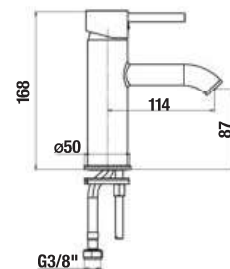

UMÝVADLOVÁ BATÉRIA MIO STYLE S

Číslo výrobku	Popis výrobku	Cena
H3112F10041101	umývadlová stojančeková páková batéria bez výpuste, prietok 5 l/min, chróm	66,34 €

Objednať zvlášť:	Cena
H3747100040001 umývadlový sifón, 5/4"–32 mm, chróm, mosadz	41,22 €
H3917100040001 umývadlový výpust Click-Clack	20,20 €