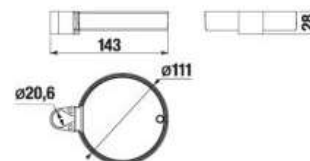

MYDELNÍČKA PRE SPRCHOVÚ TYČ CUBITO-N S

Číslo výrobku	Popis výrobku	Cena
H3641X00048111	mydelnička pre sprchovú tyč H3641X00043101, chróm	12,62 €

SPRCHOVÁ HADICA CUBITO-N S

Číslo výrobku	Popis výrobku	Cena
H3621X00002721	sprchová hadica 1,7 m, PVC čierne krúžky	19,53 €

Číslo výrobku	Popis výrobku	Cena
H3621X00002731	sprchová hadica 1,7 m, PVC Satin	25,68 €