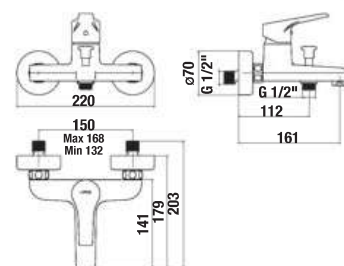

Číslo výrobku	Popis výrobku	Cena
H3211W70044001	vaňová nástenná páková batéria bez sprchovej sady, chróm	78,11 €
Objednať zvlášť:		Cena
H3651X00043621	sprchová sada (ručná sprcha $\varnothing$ 130 mm, 4 funkcie, držiak sprchy, sprchová hadica 1,7 m)	69,07 €
H3651X00043631	sprchová sada (ručná sprcha 130×130 mm, 4 funkcie, držiak sprchy, sprchová hadica 1,7 m)	69,07 €
H3651X00044721	sprchová sada (ručná sprcha $\varnothing$ 130 mm, 4 funkcie, sprchová tyč, mydelník chróm, sprchová hadica 1,7 m)	95,15 €
H3651X00044731	sprchová sada (ručná sprcha 130×130 mm, 4 funkcie, sprchová tyč, mydelník chróm, sprchová hadica 1,7 m)	95,15 €