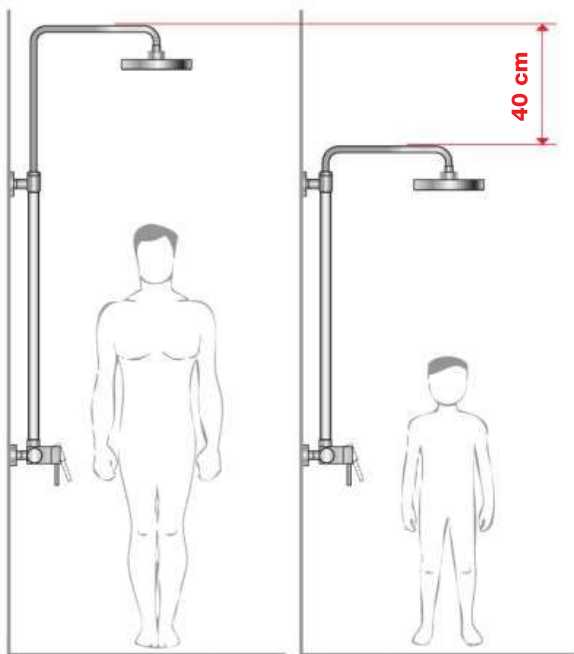

40 cm výškovo nastaviteľný

Teleskopický sprchový stĺp Lyra poteší užívateľa akejkoľvek kúpeľne. Pretože je výškovo nastaviteľný, je možné hlavicu posunúť až o 40 cm. Pri štandardnom zapojení stĺpu 75 cm od zeme sa tak tanierová sprchová hlava môže umiestniť vo výške od 180 do 220 cm, čo uspokojí aj tých najväčších dlháňov. Sprcha vybavená tanierovitou hlavou a ručnou sprchou sa jednoducho a ľahko prepína. Vďaka funkcii Clean touch sa sprchové trysky čistia bez akéhokoľvek zložitého drhnutia a námahy.