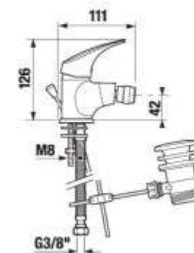

Odporúčame kombinovať so sprchovým príslušenstvom Rio.