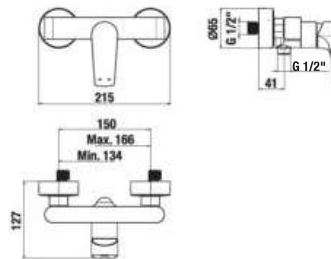

Kombinovateľné so širokým sortimentom sprchového príslušenstva Cubito-N a Rio.