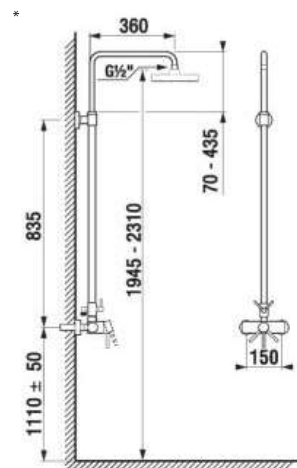

* aktualizovaný technický náčrt 06/2021

K batériam zo série Lyra odporúčame sprchové sady Rio.