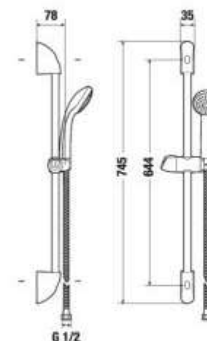

### SPRCHOVÉ SADY RIO

Číslo výrobku	Popis výrobku	Cena
H3651R00041001 <small>SPECIAL line</small>	sprchová sada (ručná sprcha 1 funkcia, sprchová nerezová hadica, držiak), chróm	17,49 €

Číslo výrobku	Popis výrobku	Cena
H3651R00043711 <small>SPECIAL line</small>	sprchová sada (ručná sprcha 1 funkcia, sprchová nerezová hadica, sprchová tyč), chróm	35,00 €