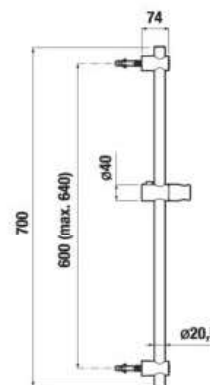

VODOVODNÉ BATÉRIE A SPRCHOVÉ PRÍSLUŠENSTVO /

ODPORÚČAME SPRCHOVÉ SADY RIO

Číslo výrobku	Popis výrobku	Cena
H3651R00043611 SPECIAL line	sprchová sada (ručná sprcha Ø 100mm, 3 funkcie, držiak ručnej sprchy, sprchová hadica 1,7 m, kovová)	37,21 €

Číslo výrobku	Popis výrobku	Cena
H3651R00043731 SPECIAL line	sprchová sada (ručná sprcha Ø 100mm, 3 funkcie, sprchová tyč, sprchová hadica 1,7 m kovová)	53,88 €

Objednat zvlášť:	Cena	
H3641X00048111	mydelnička pre sprchovú tyč H3641X00043101, chróm	12,62 €

UMÝVADLOVÁ VÝPUSŤ RIO

Číslo výrobku	Popis výrobku	Cena
H3701890041031 SPECIAL line	umývadlová výpusť s rotačnou zátkou, antivandal, 5/4" - 75 mm	18,10 €

BIDETOVACIA SADA RIO

Číslo výrobku	Popis výrobku	Cena
H3651R00041121 SPECIAL line	bidetovacia sada (ručná sprška so stop ventilom, kovová sprchová hadica 1,2m, držiak ručnej sprchy, pevný)	22,03 €

Kombinujte s podmietskou batériou.