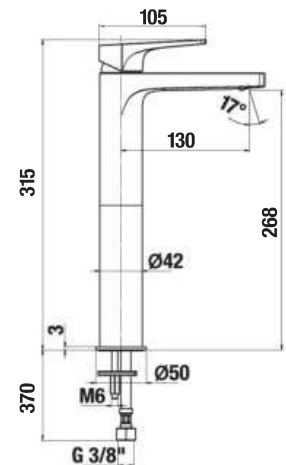

Číslo výrobku	Popis výrobku	Cena
H3111X80041101	umývadlová stojančeková páková batéria bez výpuste, nastaviteľný prúd, prietok 5 l/min, chróm	166,99 €
Objednať zvlášť:		Cena
H3917100040001	umývadlový výpusť Click-Clack	20,20 €
H3747100040001	umývadlový sifón Mio 5/4"-32 mm, chróm, mosadz	41,22 €