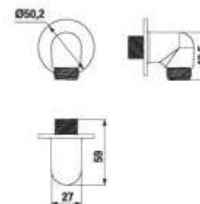

PRIPOJENIE SPRCHOVEJ HADICE RIO

Číslo výrobku	Popis výrobku	Cena
H3631R00041501 SPECIAL line	pripojenie sprchovej hadice 1/2"	18,80 €