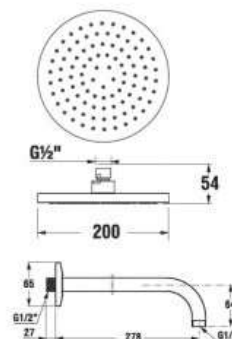

Sprchové príslušenstvo jednotlivých sérií je kompatibilné, možno ho ľubovoľne kombinovať.

SPRCHOVÁ HADICA MIO S

Číslo výrobku	Popis výrobku	Cena
H3621X00002731	sprchová hadica 1,7 m, PVC Satin Cubito-N	25,68 €

OSTATNÉ