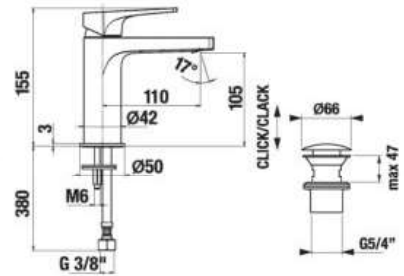

VODOVODNÉ BATÉRIE A SPRCHOVÉ PRÍSLUŠENSTVO /

UMÝVADLOVÁ BATÉRIA CUBITO-N S

Číslo výrobku	Popis výrobku	Cena
H3111X10041141	umývadlová stojančeková páková batéria so zátkou Click-Clack, nastaviteľný prúd, prietok 5 l/min, chróm	111,55 €
H3111X10041101	umývadlová stojančeková páková batéria bez výpuste, nastaviteľný prúd, prietok 5 l/min, chróm	88,34 €
Objednať zvlášť:		Cena
H3917100040001	umývadlový výpusť Click-Clack	20,20 €
H3747100040001	umývadlový sifón Mio 5/4"-32 mm, chróm, mosadz	41,22 €