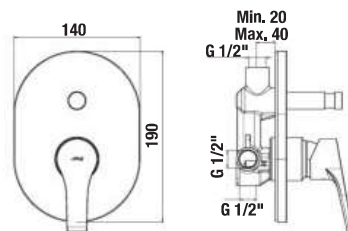

VAŇOVÁ PODOMIETKOVÁ BATÉRIA BEZ SPRCHOVEJ SADY CUBE S

Číslo výrobku	Popis výrobku	Cena
H3211W60040001	vaňová - sprchová páková podomietková batéria s prepínačom, chróm	78,11 €
Objednať zvlášť:		Cena
H3651X00043621	sprchová sada (ručná sprcha $\varnothing$ 130 mm, 4 funkcie, držiak sprchy, sprchová hadica 1,7 m)	69,07 €
H3651X00043631	sprchová sada (ručná sprcha 130×130 mm, 4 funkcie, držiak sprchy, sprchová hadica 1,7 m)	69,07 €
H3651X00044721	sprchová sada (ručná sprcha $\varnothing$ 130 mm, 4 funkcie, sprchová tyč, mydelník chróm, sprchová hadica 1,7 m)	95,15 €
H3651X00044731	sprchová sada (ručná sprcha 130×130 mm, 4 funkcie, sprchová tyč, mydelník chróm, sprchová hadica 1,7 m)	95,15 €