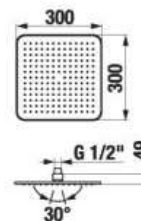

Číslo výrobku	Popis výrobku	Cena
H3671X10041301	hlavová sprcha 300×300 mm, leštená nerez	173,40 €