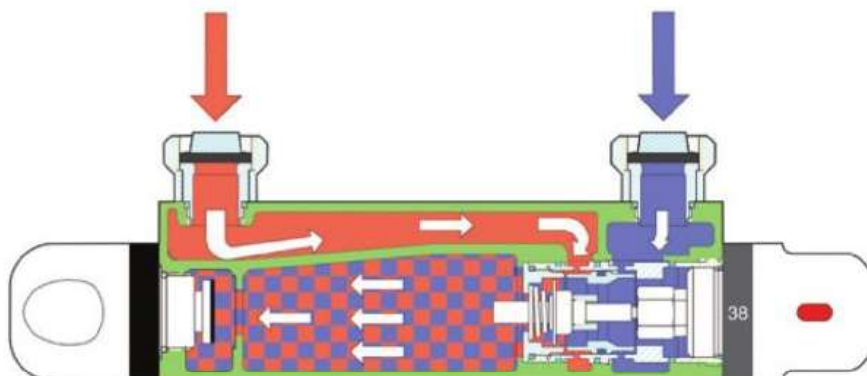

### ■ duálny prepínač

U vaňového a sprchového termostatického stĺpu funguje prepínač, ktorý volí buď vaňový výtok alebo ručnú sprchu alebo hlavovú sprchu.