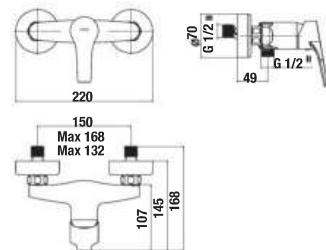

VODOVODNÉ BATÉRIE A SPRCHOVÉ PRÍSLUŠENSTVO /

SPRCHOVÁ BATÉRIA BEZ SPRCHOVEJ SADY CUBE S

Číslo výrobku	Popis výrobku	Cena
H3311W70044001	sprchová nástenná páková batéria bez sprchovej sady, chróm	70,62 €
Objednať zvlášť:		Cena
H3651X00043621	sprchová sada (ručná sprcha $\varnothing$ 130 mm, 4 funkcie, držiak sprchy, sprchová hadica 1,7 m)	69,07 €
H3651X00043631	sprchová sada (ručná sprcha 130×130 mm, 4 funkcie, držiak sprchy, sprchová hadica 1,7 m)	69,07 €
H3651X00044721	sprchová sada (ručná sprcha $\varnothing$ 130 mm, 4 funkcie, sprchová tyč, mydelník chróm, sprchová hadica 1,7 m)	95,15 €
H3651X00044731	sprchová sada (ručná sprcha 130×130 mm, 4 funkcie, sprchová tyč, mydelník chróm, sprchová hadica 1,7 m)	95,15 €

SPRCHOVÁ PODOMIETKOVÁ BATÉRIA BEZ SPRCHOVEJ SADY CUBE S

Číslo výrobku	Popis výrobku	Cena
H3311W60040001	sprchová páková podomietková batéria, chróm	62,06 €
Objednať zvlášť:		Cena
H3651X00043621	sprchová sada (ručná sprcha $\varnothing$ 130 mm, 4 funkcie, držiak sprchy, sprchová hadica 1,7 m)	69,07 €
H3651X00043631	sprchová sada (ručná sprcha 130×130 mm, 4 funkcie, držiak sprchy, sprchová hadica 1,7 m)	69,07 €
H3651X00044721	sprchová sada (ručná sprcha $\varnothing$ 130 mm, 4 funkcie, sprchová tyč, mydelník chróm, sprchová hadica 1,7 m)	95,15 €
H3651X00044731	sprchová sada (ručná sprcha 130×130 mm, 4 funkcie, sprchová tyč, mydelník chróm, sprchová hadica 1,7 m)	95,15 €

VAŇOVÁ BATÉRIA BEZ SPRCHOVEJ SADY CUBE S