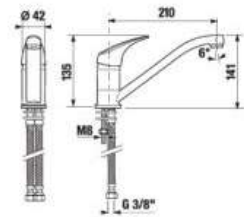

## DREZOVÁ STOJANČEKOVÁ BATÉRIA TALAS

Číslo výrobku

H3511N10042301  
SPECIAL line

Popis výrobku

drezová stojančeková batéria s otočným  
ramienkom, 210 mm, chróm

Cena

30,22 €