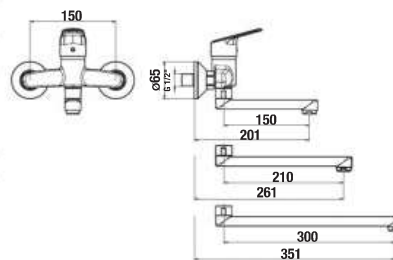

Číslo výrobku	Popis výrobku	Cena
H3112E70042201 SPECIAL line	umývadlová nástenná páková batéria s ramienkom 150 mm, chróm	44,94 €
H3112E70042301 SPECIAL line	umývadlová nástenná páková batéria s ramienkom 210 mm, chróm	49,22 €
H3112E70042401 SPECIAL line	umývadlová nástenná páková batéria s ramienkom 300 mm, chróm	49,22 €

Objednať zvlášť:	Cena
H3747100040001 umývadlový sífón Mio 5/4"–32 mm, chróm, mosadz	41,22 €
H3917100040001 umývadlový výpusť Click-Clack	20,20 €