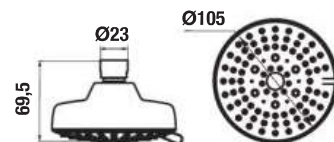

Číslo výrobku	Popis výrobku	Cena
H3671R10042151 SPECIAL line	hlavová sprcha, Ø 100 mm, 3 funkcie	18,80 €