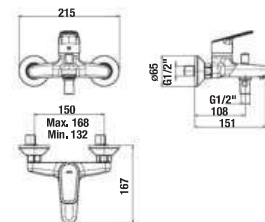

Číslo výrobku	Popis výrobku	Cena
H3212E70044001 SPECIAL line	vaňová páková batéria bez sprchovej súpravy, chróm	40,66 €

Objednať zvlášť:	Cena
H3651R00043611 sprchová súprava (ručná sprcha $\varnothing$ 100 mm, 3 funkcie, držiak ručnej sprchy, sprchová hadica 1,7 m, kovová)	37,21 €
H3651R00043731 sprchová súprava (ručná sprcha $\varnothing$ 100 mm, 3 funkcie, sprchová tyč, sprchová hadica 1,7 m kovová)	53,88 €