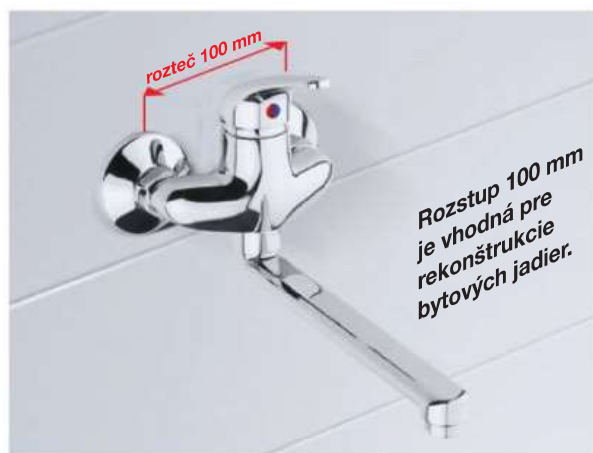

VODOVODNÉ BATÉRIE A SPRCHOVÉ PRÍSLUŠENSTVO /

PRIPOJENIE SPRCHOVEJ HADICE RIO

Číslo výrobku	Popis výrobku	Cena
H3631R00041501 SPECIAL line	pripojenie sprchovej hadice 1/2"	18,80 €

SPRCHOVÁ HADICA RIO

Číslo výrobku	Popis výrobku	Cena
H3621R00042701 SPECIAL line	sprchová hadica, 1,7 m, nerez	10,47 €

DRŽIAK RUČNEJ SPRCHY

Číslo výrobku	Popis výrobku	Cena
H3691R00045001	držiak ručnej sprchy, polohovateľný, chróm	6,97 €

Odporúčame kombinovať so sprchovými sadami, príslušenstvom a sifóny Mio a Rio.

DINO