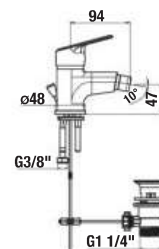

Číslo výrobku	Popis výrobku	Cena
H3412E10041171 SPECIAL line	bidetová stojančeková páková batéria s plastovou výpusťou, chróm	57,78 €