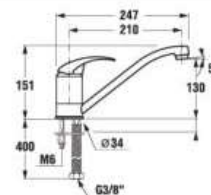

VODOVODNÉ BATÉRIE A SPRCHOVÉ PRÍSLUŠENSTVO /

Lyra

Výhody

- keramické kartuše, Ø 35 mm
- perlátory sú vyrobené zo špeciálneho materiálu proti usadzovaniu vodného kameňa
- prepínače majú klapku proti spätnému nasatiu znečistenej vody
- kombinovateľné so širokým sortimentom sprchového príslušenstva Rio

Perlátory NEOPERL

sú vyrobené zo špeciálneho materiálu, na ktorom sa neusadzuje vodný kameň. U vybraných u mývadlových a drezových batérií možnosť voľby perlátora s rôznym prietokom

u mývadlových a drezových batérií možnosť voľby perlátora s rôznym prietokom

OPTIM ECO

Pootočením krúžku na kartuši je možné regulovať teplotu miešanej vody; vyskrutkovaním vymedzovacej skrutky na ovládacom drieku kartuše je možné obmedziť prietok vody.

UMÝVADLOVÁ BATÉRIA LYRA

Číslo výrobku	Popis výrobku	Cena
H3112710040011	umývadlová stojančeková páková batéria s automatickou zátkou, chróm	62,67 €
H3112710040001	umývadlová stojančeková páková batéria bez automatickej zátky, chróm	54,17 €
Objednať zvlášť:		Cena
H3917100040001	umývadlový výpusť Click-Clack	20,20 €

UMÝVADLOVÁ NÁSTENNÁ BATÉRIA LYRA

Číslo výrobku	Popis výrobku	Cena
H3512770042101	umývadlová nástenná páková batéria s ramienkom 210 mm, chróm	62,58 €
Objednať zvlášť:		Cena
H3917100040001	umývadlový výpusť Click-Clack	20,20 €
Náhradné diely:		Cena
H3512700042001	výtokové ramienko 150 mm, chróm	13,88 €
H3952700042101	výtokové ramienko 210 mm, chróm	9,96 €
H3952700042201	výtokové ramienko 300 mm, chróm	12,85 €

LEKÁRSKA PÁKA LYRA

Číslo výrobku	Popis výrobku	Cena
H3912700040001	lekárska páka, chróm	10,87 €

DREZOVÁ BATÉRIA LYRA

Číslo výrobku	Popis výrobku	Cena
H3512710042001	drezová stojančeková páková batéria s otočným výtokovým ramienkom, chróm	58,38 €