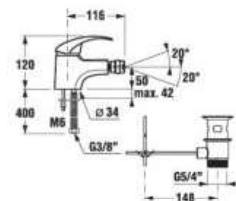

Odporúčame kombinovať so sprchovým príslušenstvom Rio.