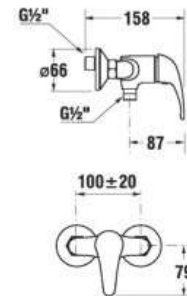

VODOVODNÉ BATÉRIE A SPRCHOVÉ PRÍSLUŠENSTVO /

LEKÁRSKA PÁKA DINO/TALAS

Číslo výrobku	Popis výrobku	Cena
H3901J00040051 SPECIAL line	lekárska páka, chróm	7,86 €

UMÝVADLOVÁ BATÉRIA LEN NA STUDENÚ VODU DINO

Číslo výrobku	Popis výrobku	Cena
H3157200040001 SPECIAL line	umývadlová stojančeková páková batéria len na studenú vodu, chróm	26,82 €

Objednať zvlášť:	Cena
H3917100040001 umývadlový výpusť Click-Clack	20,20 €

SPRCHOVÁ BATÉRIA BEZ SPRCHOVEJ SÚPRAVY DINO

Číslo výrobku	Popis výrobku	Cena
H3317270043001 SPECIAL line	sprchová páková batéria bez sprchovej súpravy, rozstup 100 mm, chróm	47,14 €

VAŇOVÁ BATÉRIA BEZ SPRCHOVEJ SÚPRAVY DINO

Číslo výrobku	Popis výrobku	Cena
H3217270043001 SPECIAL line	vaňová páková batéria bez sprchovej súpravy, rozstup 100 mm, chróm	51,93 €

Odporúčame kombinovať so sprchovým príslušenstvom Rio.