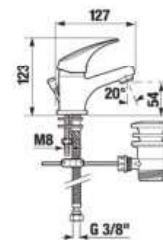

Číslo výrobku	Popis výrobku	Cena
H3111N10041101 SPECIAL line	umývadlová stojančeková páková batéria bez automatickej zátky, chróm	23,86 €
H3111N10041111 SPECIAL line	umývadlová stojančeková páková batéria s automatickou zátkou, chróm	27,85 €

Objednať zvlášť:	Cena	
H3917100040001	umývadlový výpusť Click-Clack	20,20 €