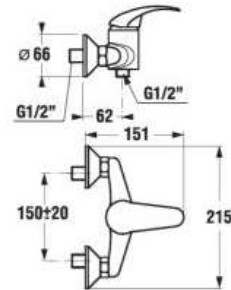

VODOVODNÉ BATÉRIE A SPRCHOVÉ PRÍSLUŠENSTVO /

DREZOVÁ BATÉRIA SO SPRŠKOU LYRA

Číslo výrobku	Popis výrobku	Cena
H3512710043001	drezová stojančeková páková batéria s výsuvnou sprškou, chróm	79,34 €

SPRCHOVÁ BATÉRIA BEZ SPRCHOVEJ SÚPRAVY LYRA

Číslo výrobku	Popis výrobku	Cena
H3312770040001	sprchová páková batéria bez sprchovej súpravy, chróm	54,18 €

Objednať zvlášť:	Cena
H3651R00043611 sprchová súprava (ručná sprcha Ø 100 mm, 3 funkcie, držiak ručnej sprchy, sprchová hadica 1,7 m, kovová)	37,21 €

H3651R00043731 sprchová súprava (ručná sprcha Ø 100 mm, 3 funkcie, sprchová tyč, sprchová hadica 1,7 m kovová)	53,88 €

SPRCHOVÁ PODOMIETKOVÁ BATÉRIA LYRA

Číslo výrobku	Popis výrobku	Cena
H3312760040001	sprchová páková podomietková batéria, chróm	45,77 €

Objednať zvlášť:	Cena
H3651R00043611 sprchová súprava (ručná sprcha Ø 100 mm, 3 funkcie, držiak ručnej sprchy, sprchová hadica 1,7 m, kovová)	37,21 €

H3651R00043731 sprchová súprava (ručná sprcha Ø 100 mm, 3 funkcie, sprchová tyč, sprchová hadica 1,7 m kovová)	53,88 €

VAŇOVÁ BATÉRIA BEZ SPRCHOVEJ SÚPRAVY LYRA

Číslo výrobku	Popis výrobku	Cena
H3212770040001	vaňová páková batéria bez sprchovej súpravy, chróm	66,81 €

Objednať zvlášť:	Cena
H3651R00043611 sprchová súprava (ručná sprcha Ø 100 mm, 3 funkcie, držiak ručnej sprchy, sprchová hadica 1,7 m, kovová)	37,21 €

H3651R00043731 sprchová súprava (ručná sprcha Ø 100 mm, 3 funkcie, sprchová tyč, sprchová hadica 1,7 m kovová)	53,88 €

BIDETOVÁ BATÉRIA LYRA

Číslo výrobku	Popis výrobku	Cena
H3412710040011	bidetová stojančeková páková batéria s automatickou zátkou, chróm	62,63 €

Odporúčame kombinovať so sprchovým príslušenstvom Rio.