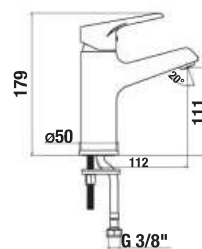

Číslo výrobku	Popis výrobku	Cena
H3111W10041101	umývadlová stojančeková páková batéria bez výpuste, prietok 5 l/min, chróm	66,34 €

Objednať zvlášť:	Cena
H3747100040001 umývadlový sifón, 5/4"–32 mm, chróm, mosadz	41,22 €
H3917100040001 umývadlový výpust Click-Clack	20,20 €