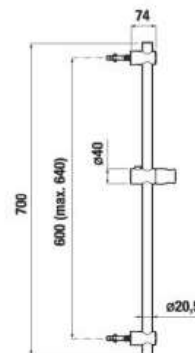

VODOVODNÉ BATÉRIE A SPRCHOVÉ PRÍSLUŠENSTVO /

SPRCHOVÁ TYČ CUBITO-N S

Číslo výrobku	Popis výrobku	Cena
H3641X00043101	sprchová tyč, 700 mm	42,96 €