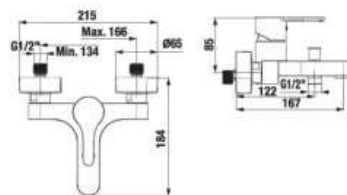

Číslo výrobku	Popis výrobku	Cena
H3211V70044001	vaňová nástenná páková batéria bez sprchovej sady	155,43 €

Objednať zvlášť:	Cena
H3651X00043621 sprchová sada (ručná sprcha Ø 130 mm, 4 funkcie, držiak sprchy, sprchová hadica 1,7 m)	69,07 €
H3651X00043631 sprchová sada (ručná sprcha 130×130 mm, 4 funkcie, držiak sprchy, sprchová hadica 1,7 m)	69,07 €
H3651X00044721 sprchová sada (ručná sprcha Ø 130 mm, 4 funkcie, sprchová tyč, mydelník chróm, sprchová hadica 1,7 m)	95,15 €
H3651X00044731 sprchová sada (ručná sprcha 130×130 mm, 4 funkcie, sprchová tyč, mydelník chróm, sprchová hadica 1,7 m)	95,15 €