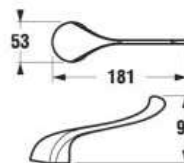

Číslo výrobku	Popis výrobku	Cena
H3912700040001	lekárska páka, chróm	10,87 €