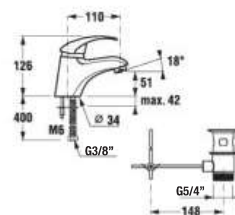

Číslo výrobku	Popis výrobku	Cena
H3112710040011	umývadlová stojančeková páková batéria s automatickou zátkou, chróm	62,67 €
H3112710040001	umývadlová stojančeková páková batéria bez automatickej zátky, chróm	54,17 €
Objednať zvlášť:		Cena
H3917100040001	umývadlový výpusť Click-Clack	20,20 €