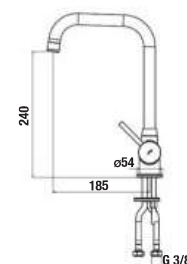

Číslo výrobku	Popis výrobku	Cena
H3512F10042601	drezová stojančeková batéria s vysokým výtokom, chróm	82,39 €