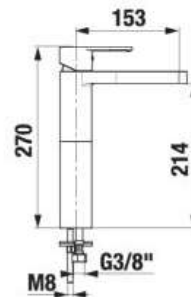

### ODPORUČAME OBJEDNAŤ ZVLÁŠŤ

Číslo výrobku	Popis výrobku	Cena
H8903490000001	inštalácia súprava pre umývadlá	2,11 €
H3747100040001	umývadlový sifón 5/4" – 32 mm, chróm, mosadz	41,22 €