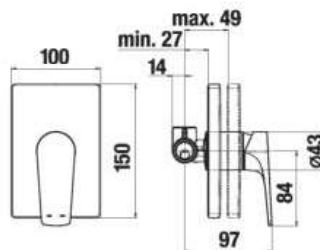

Číslo výrobku	Popis výrobku	Cena
H3311X60040001	sprchová podomietková páková batéria bez sprchovej sady, chróm	83,66 €

Objednať zvlášť:	Cena	
H3651X00043621	sprchová sada (ručná sprcha $\varnothing$ 130 mm, 4 funkcie, držiak sprchy, sprchová hadica 1,7 m)	69,07 €
H3651X00043631	sprchová sada (ručná sprcha 130x130 mm, 4 funkcie, držiak sprchy, sprchová hadica 1,7 m)	69,07 €
H3651X00044721	sprchová sada (ručná sprcha $\varnothing$ 130 mm, 4 funkcie, sprchová tyč, mydelník chróm, sprchová hadica 1,7 m)	95,15 €
H3651X00044731	sprchová sada (ručná sprcha 130x130 mm, 4 funkcie, sprchová tyč, mydelník chróm, sprchová hadica 1,7 m)	95,15 €