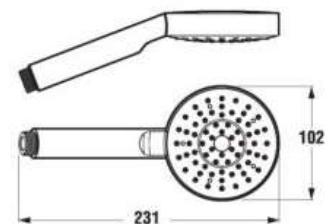

Číslo výrobku	Popis výrobku	Cena
H3617100040201	ručná sprcha 1 funkcia, 100 mm, chróm	22,77 €