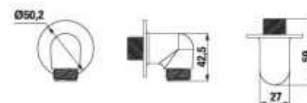

VODOVODNÉ BATÉRIE A SPRCHOVÉ PRÍSLUŠENSTVO /

PRIPOJENIE SPRCHOVEJ HADICE RIO

Číslo výrobku	Popis výrobku	Cena
H3631R00041501 SPECIAL line	pripojenie sprchovej hadice 1/2"	18,80 €