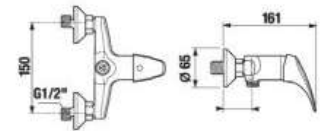

VODOVODNÉ BATÉRIE A SPRCHOVÉ PRÍSLUŠENSTVO /

DREZOVÁ STOJANČEKOVÁ BATÉRIA TALAS

Číslo výrobku

H3511N10042301
SPECIAL line

Popis výrobku

drezová stojančeková batéria s otočným
ramienkom, 210 mm, chróm

Cena

30,22 €

SPRCHOVÁ PÁKOVÁ BATÉRIA TALAS

Číslo výrobku

H3311N70044001
SPECIAL line

Popis výrobku

sprchová páková batéria bez sprchovej súpravy,
rozstup 150 mm, chróm

Cena

27,86 €

VAŇOVÁ PÁKOVÁ BATÉRIA TALAS

Číslo výrobku

H3211N70044001
SPECIAL line

Popis výrobku

vaňová páková batéria bez sprchovej súpravy,
rozstup 150 mm, chróm

Cena

33,41 €

BIDETOVÁ STOJANČEKOVÁ PÁKOVÁ BATÉRIA TALAS

Číslo výrobku

H3411N10041111
SPECIAL line

Popis výrobku

bidetová stojančeková páková batéria
s automatickou zátokou, chróm

Cena

29,86 €

Odporúčame kombinovať so sprchovým príslušenstvom Rio.