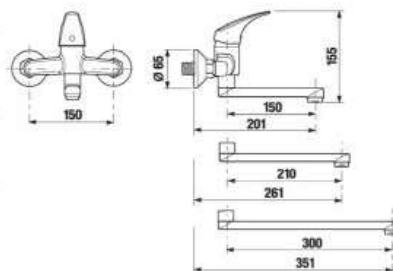

Číslo výrobku	Popis výrobku	Cena
H3111N70042201 SPECIAL line	umývadlová nástenná páková batéria, ramienko 150 mm, chróm	39,77 €
H3111N70042301 SPECIAL line	umývadlová nástenná páková batéria, ramienko 210 mm, chróm	39,75 €
H3111N70042401 SPECIAL line	umývadlová nástenná páková batéria, ramienko 300 mm, chróm	43,74 €

Objednať zvlášť:	Cena	
H3917100040001	umývadlový výpusť Click-Clack	20,20 €