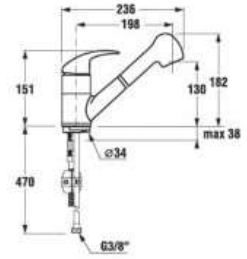

VODOVODNÉ BATÉRIE A SPRCHOVÉ PRÍSLUŠENSTVO /

DREZOVÁ BATÉRIA SO SPRŠKOU LYRA

Číslo výrobku	Popis výrobku	Cena
H3512710043001	drezová stojančeková páková batéria s výsuvnou sprškou, chróm	79,34 €

SPRCHOVÁ BATÉRIA BEZ SPRCHOVEJ SÚPRAVY LYRA

Číslo výrobku	Popis výrobku	Cena
H3312770040001	sprchová páková batéria bez sprchovej súpravy, chróm	54,18 €

Objednať zvlášť:	Cena
H3651R00043611 sprchová súprava (ručná sprcha Ø 100 mm, 3 funkcie, držiak ručnej sprchy, sprchová hadica 1,7 m, kovová)	37,21 €

H3651R00043731 sprchová súprava (ručná sprcha Ø 100 mm, 3 funkcie, sprchová tyč, sprchová hadica 1,7 m kovová)	53,88 €

SPRCHOVÁ PODOMIETKOVÁ BATÉRIA LYRA

Číslo výrobku	Popis výrobku	Cena
H3312760040001	sprchová páková podomietková batéria, chróm	45,77 €

Objednať zvlášť:	Cena
H3651R00043611 sprchová súprava (ručná sprcha Ø 100 mm, 3 funkcie, držiak ručnej sprchy, sprchová hadica 1,7 m, kovová)	37,21 €

H3651R00043731 sprchová súprava (ručná sprcha Ø 100 mm, 3 funkcie, sprchová tyč, sprchová hadica 1,7 m kovová)	53,88 €

VAŇOVÁ BATÉRIA BEZ SPRCHOVEJ SÚPRAVY LYRA

Číslo výrobku	Popis výrobku	Cena
H3212770040001	vaňová páková batéria bez sprchovej súpravy, chróm	66,81 €

Objednať zvlášť:	Cena
H3651R00043611 sprchová súprava (ručná sprcha Ø 100 mm, 3 funkcie, držiak ručnej sprchy, sprchová hadica 1,7 m, kovová)	37,21 €

H3651R00043731 sprchová súprava (ručná sprcha Ø 100 mm, 3 funkcie, sprchová tyč, sprchová hadica 1,7 m kovová)	53,88 €

BIDETOVÁ BATÉRIA LYRA

Číslo výrobku	Popis výrobku	Cena
H3412710040011	bidetová stojančeková páková batéria s automatickou zátkou, chróm	62,63 €

Odporúčame kombinovať so sprchovým príslušenstvom Rio.