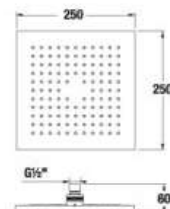

Clean touch
Funkcia pre jednoduché čistenie dýz sprchy; mäkké gumičky pri ľahkom dotyku zaručujú jednoduché oľamovanie vodného kameňa.