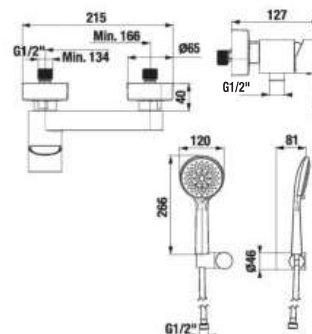

Číslo výrobku	Popis výrobku	Cena
H3311V70041311	sprchová nástenná páková batéria so sprchovou sadou (ručná sprcha Ø 130 mm, 4 funkcie, sprchová hadica 1,7 m)	182,73 €