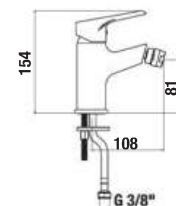

Kombinovateľné so širokým sortimentom sprchového príslušenstva Cubito-N a Rio.