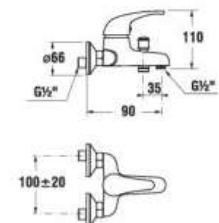

Odporúčame kombinovať so sprchovým príslušenstvom Rio.