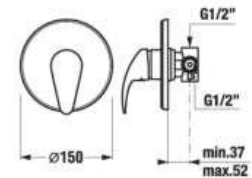

VODOVODNÉ BATÉRIE A SPRCHOVÉ PRÍSLUŠENSTVO /

DREZOVÁ BATÉRIA SO SPRŠKOU LYRA

Číslo výrobku	Popis výrobku	Cena
H3512710043001	drezová stojančeková páková batéria s výsuvnou sprškou, chróm	79,34 €

SPRCHOVÁ BATÉRIA BEZ SPRCHOVEJ SÚPRAVY LYRA

Číslo výrobku	Popis výrobku	Cena
H3312770040001	sprchová páková batéria bez sprchovej súpravy, chróm	54,18 €

Objednať zvlášť:	Cena
H3651R00043611 sprchová súprava (ručná sprcha Ø 100 mm, 3 funkcie, držiak ručnej sprchy, sprchová hadica 1,7 m, kovová)	37,21 €

H3651R00043731 sprchová súprava (ručná sprcha Ø 100 mm, 3 funkcie, sprchová tyč, sprchová hadica 1,7 m kovová)	53,88 €

SPRCHOVÁ PODOMIETKOVÁ BATÉRIA LYRA

Číslo výrobku	Popis výrobku	Cena
H3312760040001	sprchová páková podomietková batéria, chróm	45,77 €

Objednať zvlášť:	Cena
H3651R00043611 sprchová súprava (ručná sprcha Ø 100 mm, 3 funkcie, držiak ručnej sprchy, sprchová hadica 1,7 m, kovová)	37,21 €

H3651R00043731 sprchová súprava (ručná sprcha Ø 100 mm, 3 funkcie, sprchová tyč, sprchová hadica 1,7 m kovová)	53,88 €

VAŇOVÁ BATÉRIA BEZ SPRCHOVEJ SÚPRAVY LYRA

Číslo výrobku	Popis výrobku	Cena
H3212770040001	vaňová páková batéria bez sprchovej súpravy, chróm	66,81 €

Objednať zvlášť:	Cena
H3651R00043611 sprchová súprava (ručná sprcha Ø 100 mm, 3 funkcie, držiak ručnej sprchy, sprchová hadica 1,7 m, kovová)	37,21 €

H3651R00043731 sprchová súprava (ručná sprcha Ø 100 mm, 3 funkcie, sprchová tyč, sprchová hadica 1,7 m kovová)	53,88 €

BIDETOVÁ BATÉRIA LYRA

Číslo výrobku	Popis výrobku	Cena
H3412710040011	bidetová stojančeková páková batéria s automatickou zátkou, chróm	62,63 €

Odporúčame kombinovať so sprchovým príslušenstvom Rio.