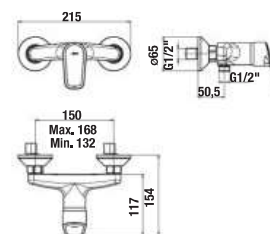

Číslo výrobku	Popis výrobku	Cena
H3312E70044001 SPECIAL line	sprchová páková batéria bez sprchovej súpravy, chróm	33,17 €

Objednať zvlášť:	Cena
H3651R00043611 sprchová súprava (ručná sprcha $\varnothing$ 100 mm, 3 funkcie, držiak ručnej sprchy, sprchová hadica 1,7 m, kovová)	37,21 €
H3651R00043731 sprchová súprava (ručná sprcha $\varnothing$ 100 mm, 3 funkcie, sprchová tyč, sprchová hadica 1,7 m kovová)	53,88 €