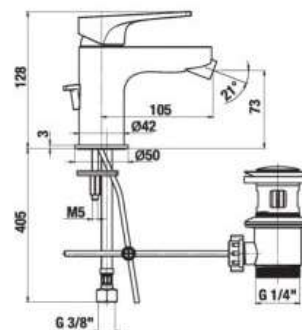

BIDETOVÁ BATÉRIA CUBITO-N S

Číslo výrobku	Popis výrobku	Cena
H3411X10041111	bidetová stojančeková páková batéria s automatickou zátkou	111,55 €