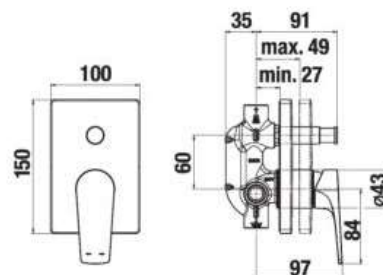

Číslo výrobku	Popis výrobku	Cena
H3211X60040001	vaňová-sprchová podomietková páková batéria bez sprchovej sady, chróm	116,22 €

Objednať zvlášť:	Cena	
H3651X00043621	sprchová sada (ručná sprcha Ø 130 mm, 4 funkcie, držiak sprchy, sprchová hadica 1,7 m)	69,07 €
H3651X00043631	sprchová sada (ručná sprcha 130×130 mm, 4 funkcie, držiak sprchy, sprchová hadica 1,7 m)	69,07 €
H3651X00044721	sprchová sada (ručná sprcha Ø 130 mm, 4 funkcie, sprchová tyč, mydelník chróm, sprchová hadica 1,7 m)	95,15 €
H3651X00044731	sprchová sada (ručná sprcha 130×130 mm, 4 funkcie, sprchová tyč, mydelník chróm, sprchová hadica 1,7 m)	95,15 €