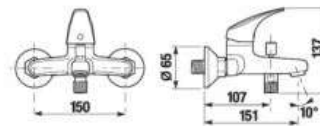

## BIDETOVÁ STOJANČEKOVÁ PÁKOVÁ BATÉRIA TALAS

Číslo výrobku

H3411N10041111  
SPECIAL line

Popis výrobku

bidetová stojančeková páková batéria  
s automatickou zátokou, chróm

Cena

29,86 €

Odporúčame kombinovať so sprchovým príslušenstvom Rio.