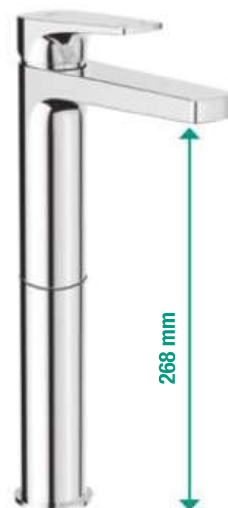

VODOVODNÉ BATÉRIE A SPRCHOVÉ PRÍSLUŠENSTVO /

Výhody kúpeľňových batérií Cubito-N

Vyberte si umývadlovú batériu Cubito-N, ktorá bude najlepšie ladiť s vaším umývadlom alebo umývadlovou misou. Vybrať si môžete z troch veľkostí.

- vysoko kvalitné keramické kartuše Ø 35 mm (bez obmedzovača prietoku/horúcej vody)
- perlátory proti usadzovaniu vodného kameňa
- predĺžená záruka 5 let na chromový povrch batérií a kartuší
- kombinovateľné so širokým sortimentom sprchového príslušenstva Cubito-N

perlátor Neoperl skrytý
– prietok 5 l/min

u umývadlových a drezových batérií možnosť voľby perlátora s rôznym prietokom

XL

Ultratenká hlavová sprcha Cubito-N

Atraktívny design ultratenkej hlavovej sprchy s veľkokorysm priemerom 300 mm, resp. o rozmeroch 300 × 300 mm, rozhodne vylepší váš zážitok zo sprchovania. Prijemný je predovšetkým sprchový efekt vďaka jednoduchej inštalácii ramena sprchy zo stropu, alebo z bočnej steny. Významnú úsporu vody umožní nastavenie obmedzovača prietoku na 12 l/min.

- priemer 300 mm u kruhového vyhotovenia
  300 × 300 mm u štvorcového vyhotovenia
- obmedzovač prietoku 12 l/min.
- dažďový efekt
- možnosť inštalácie zo stropu, alebo z bočnej steny pomocou sprchových ramien

Horná sprcha a ručná sprcha fungujú spoľahlivo bez ohľadu na množstvo vodného kameňa. Sú totiž vybavené funkciou Clean Touch pre ľahké čistenie.

Sprchový set obsahuje ručnú sprchu, hadicu a držiak alebo sprchovú tyč.

Clean touch

Funkcia pre jednoduché čistenie dýz sprchy; mäkké gumičky pri ľahkom dotyku zaručujú jednoduché olamovanie vodného kameňa.

Všetky vodovodné batérie sú testované na 70 000 cyklov.

Záruka 2 rokov na sprchové príslušenstvo.

Záruka 5 rokov na všetky batérie (povrch a kartuša).