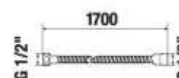

Číslo výrobku	Popis výrobku	Cena
H3621R00042701 SPECIAL line	sprchová hadica, 1,7 m, nerez	10,47 €