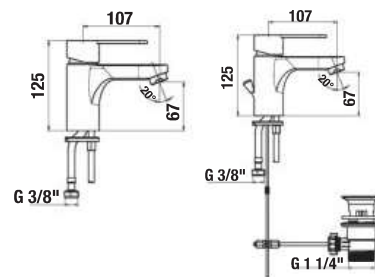

UMÝVADLOVÁ BATÉRIA LYRA SMART

Číslo výrobku	Popis výrobku	Cena
H3111Z10041101	umývadlová stojančeková páková batéria bez výpuste, prietok 5 l/min, chróm	57,78 €
H3111Z10041111	umývadlová stojančeková páková batéria s kovovou výpustou, prietok 5 l/min, chróm	66,34 €

Objednať zvlášť:	Cena
H3747100040001 umývadlový sifón, 5/4"-32 mm, chróm, mosadz	41,22 €
H3917100040001 umývadlový výpusť Click-Clack	20,20 €