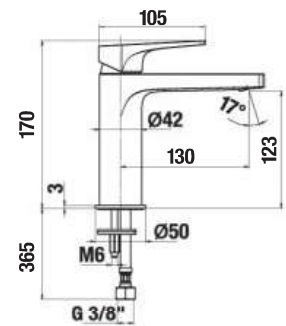

Číslo výrobku	Popis výrobku	Cena
H3111X10041241	umývadlová stojančeková páková batéria so zátkou Click-Clack, nastaviteľný prúd, prietok 5 l/min, chróm	119,28 €
H3111X10041201	umývadlová stojančeková páková batéria bez výpuste, nastaviteľný prúd, prietok 5 l/min, chróm	98,84 €
Objednať zvlášť:		Cena
H3917100040001	umývadlový výpusť Click-Clack	20,20 €
H3747100040001	umývadlový sifón Mio 5/4"-32 mm, chróm, mosadz	41,22 €