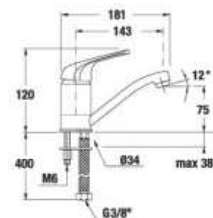

Číslo výrobku	Popis výrobku	Cena
H3112710040101	drezová stojančeková páková batéria s krátkym otočným výtokovým ramienkom, chróm	54,16 €