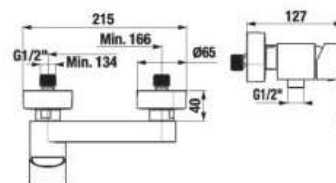

Číslo výrobku	Popis výrobku	Cena
H3311V70044001	sprchová nástenná páková batéria bez sprchovej sady	136,90 €

Objednať zvlášť:	Cena
H3651X00043621 sprchová sada (ručná sprcha Ø 130 mm, 4 funkcie, držiak sprchy, sprchová hadica 1,7 m)	69,07 €
H3651X00043631 sprchová sada (ručná sprcha 130×130 mm, 4 funkcie, držiak sprchy, sprchová hadica 1,7 m)	69,07 €
H3651X00044721 sprchová sada (ručná sprcha Ø 130 mm, 4 funkcie, sprchová tyč, mydelník chróm, sprchová hadica 1,7 m)	95,15 €
H3651X00044731 sprchová sada (ručná sprcha 130×130 mm, 4 funkcie, sprchová tyč, mydelník chróm, sprchová hadica 1,7 m)	95,15 €