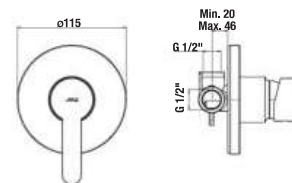

SPRCHOVÁ PODOMIETKOVÁ BATÉRIA LYRA SMART

Číslo výrobku	Popis výrobku	Cena
H3311Z60040001	sprchová páková podomietková batéria, chróm	57,78 €

Objednať zvlášť:	Cena	
H3651R00043611	sprchová súprava (ručná sprcha $\varnothing$ 100 mm, 3 funkcie, držiak ručnej sprchy, sprchová hadica 1,7 m, kovová)	37,21 €
H3651R00043731	sprchová súprava (ručná sprcha $\varnothing$ 100 mm, 3 funkcie, sprchová tyč, sprchová hadica 1,7 m kovová)	53,88 €