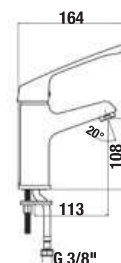

Číslo výrobku	Popis výrobku	Cena
H3111W10045101	umývadlová stojančeková páková batéria s lekárskou pákou bez výpuste, prietok 5 l/min, chróm	70,62 €

Objednať zvlášť:	Cena
H3747100040001 umývadlový sifón, 5/4"–32 mm, chróm, mosadz	41,22 €
H3917100040001 umývadlový výpust Click-Clack	20,20 €