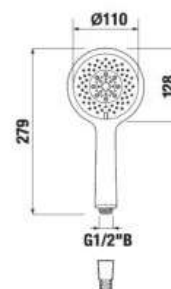

Číslo výrobku	Popis výrobku	Cena
H3611X20044711	ručná sprcha Ø 130 mm, 4 funkcie	34,32 €