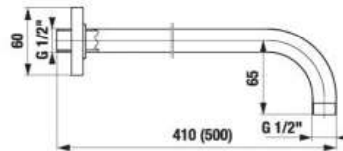

Číslo výrobku	Popis výrobku	Cena
H3661X00040011	sprchové rameno, stropné, 100 mm	34,34 €

Číslo výrobku	Popis výrobku	Cena
H3661X00040021	sprchové rameno, stropné, 200 mm	42,96 €