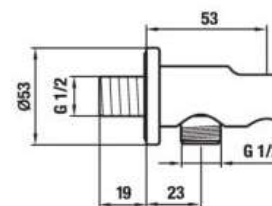

PRIPOJENIE SPRCHOVEJ HADICE CUBITO-N S

Číslo výrobku	Popis výrobku	Cena
H3631X00041521	pripojenie sprchovej hadice 1/2" s držiakom ručnej sprchy	38,66 €