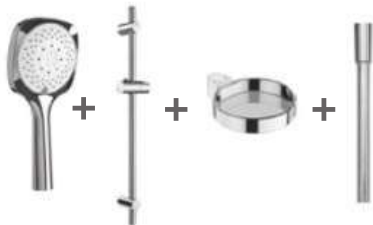

Číslo výrobku	Popis výrobku	Cena
H3651X00044731	sprchová sada (ručná sprcha 130×130 mm, 4 funkcie, sprchová tyč, mydlovnička chróm, sprchová hadica 1,7 m)	95,15 €

SPRCHOVÉ RAMENO CUBITO-N S

Číslo výrobku	Popis výrobku	Cena
H3661X00040051	sprchové rameno, nástenné, 400 mm	56,02 €

Číslo výrobku	Popis výrobku	Cena
H3661X00040061	sprchové rameno, nástenné, 500 mm	86,48 €