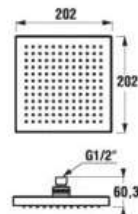

Číslo výrobku	Popis výrobku	Cena
H3674200040421	hlavová sprcha, chróm	72,31 €