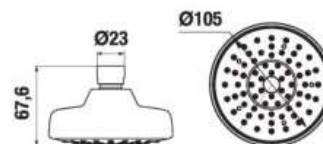

Číslo výrobku	Popis výrobku	Cena
H3671R10042141 SPECIAL line	hlavová sprcha, Ø 100 mm, 1 funkcia	14,62 €