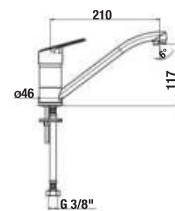

Číslo výrobku	Popis výrobku	Cena
H3512E10042301 SPECIAL line	drezová stojančeková páková batéria s otočným výtokovým ramienkom 210 mm, chróm	37,45 €