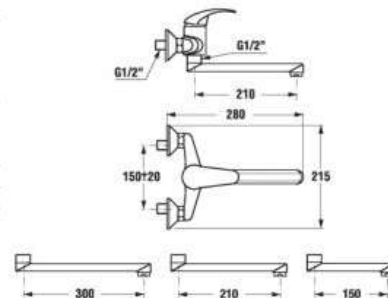

Číslo výrobku	Popis výrobku	Cena
H3512770042101	umývadlová nástenná páková batéria s ramienkom 210 mm, chróm	62,58 €
Objednať zvlášť:		Cena
H3917100040001	umývadlový výpusť Click-Clack	20,20 €
Náhradné diely:		Cena
H3512700042001	výtokové ramienko 150 mm, chróm	13,88 €
H3952700042101	výtokové ramienko 210 mm, chróm	9,96 €
H3952700042201	výtokové ramienko 300 mm, chróm	12,85 €

LEKÁRSKA PÁKA LYRA

Číslo výrobku	Popis výrobku	Cena
H3912700040001	lekárska páka, chróm	10,87 €