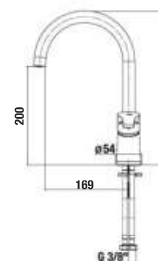

### DREZOVÁ BATÉRIA CUBE S

Číslo výrobku	Popis výrobku	Cena
H3511W10042601	drezová stojančeková batéria s vysokým výtokom, chróm	66,34 €