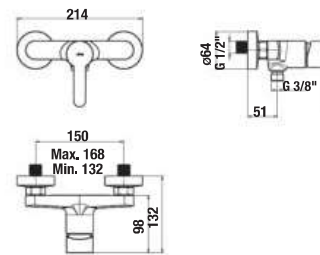

VODOVODNÉ BATÉRIE A SPRCHOVÉ PRÍSLUŠENSTVO /

SPRCHOVÁ BATÉRIA BEZ SPRCHOVEJ SÚPRAVY LYRA SMART

Číslo výrobku	Popis výrobku	Cena
H3311Z70044001	sprchová páková batéria bez sprchovej súpravy, chróm	57,78 €

Objednať zvlášť:	Cena	
H3651R00043611	sprchová súprava (ručná sprcha $\varnothing$ 100 mm, 3 funkcie, držiak ručnej sprchy, sprchová hadica 1,7 m, kovová)	37,21 €
H3651R00043731	sprchová súprava (ručná sprcha $\varnothing$ 100 mm, 3 funkcie, sprchová tyč, sprchová hadica 1,7 m kovová)	53,88 €

SPRCHOVÁ PODOMIETKOVÁ BATÉRIA LYRA SMART

Číslo výrobku	Popis výrobku	Cena
H3311Z60040001	sprchová páková podomietková batéria, chróm	57,78 €

Objednať zvlášť:	Cena	
H3651R00043611	sprchová súprava (ručná sprcha $\varnothing$ 100 mm, 3 funkcie, držiak ručnej sprchy, sprchová hadica 1,7 m, kovová)	37,21 €
H3651R00043731	sprchová súprava (ručná sprcha $\varnothing$ 100 mm, 3 funkcie, sprchová tyč, sprchová hadica 1,7 m kovová)	53,88 €

VAŇOVÁ BATÉRIA BEZ SPRCHOVEJ SÚPRAVY LYRA SMART

Číslo výrobku	Popis výrobku	Cena
H3211Z70044001	vaňová páková batéria bez sprchovej súpravy, chróm	66,34 €

Objednať zvlášť:	Cena	
H3651R00043611	sprchová súprava (ručná sprcha $\varnothing$ 100 mm, 3 funkcie, držiak ručnej sprchy, sprchová hadica 1,7 m, kovová)	37,21 €
H3651R00043731	sprchová súprava (ručná sprcha $\varnothing$ 100 mm, 3 funkcie, sprchová tyč, sprchová hadica 1,7 m kovová)	53,88 €

VAŇOVÁ PODOMIETKOVÁ BATÉRIA LYRA SMART

Číslo výrobku	Popis výrobku	Cena
H3211Z60040001	vaňová - sprchová páková podomietková batéria s prepínačom, chróm	73,83 €