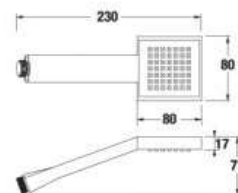

Sprchové príslušenstvo jednotlivých sérií je kompatibilné, možno ho ľubovoľne kombinovať.