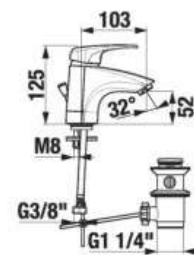

Číslo výrobku	Popis výrobku	Cena
H3111U10041111	umývadlová stojančeková batéria s automatickou výpustou, výtok 103 mm, prietok 5,7 l/min	74,74 €
H3111U10041191	umývadlová stojančeková batéria bez automatickej výpuste, lekárska páka, výtok 103 mm, prietok 5,7 l/min	79,75 €
H3111U10041101	umývadlová stojančeková batéria bez automatickej výpuste, výtok 103 mm, prietok 5,7 l/min	64,77 €

Objednať zvlášť:	Cena
H3917100040001 umývadlový výpusť Click-Clack	20,20 €

Odporúčame kombinovať so sífonom a rohovým ventilom Mio, viď, str 60.