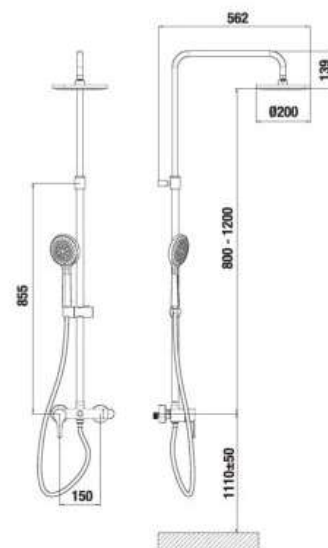

Číslo výrobku	Popis výrobku	Cena
H3311V70045711	sprchový stĺp (sprchová páková batéria, hlavová sprcha Ø 200 mm, ručná sprcha Ø 130 mm, 4 funkcie, sprchová hadica 1,7 m)	411,86 €