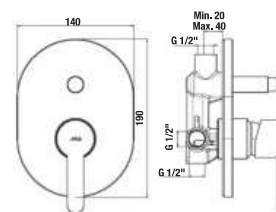

Číslo výrobku	Popis výrobku	Cena
H3211Z60040001	vaňová - sprchová páková podomietková batéria s prepínačom, chróm	73,83 €

Objednať zvlášť:	Cena	
H3651R00043611	sprchová súprava (ručná sprcha $\varnothing$ 100 mm, 3 funkcie, držiak ručnej sprchy, sprchová hadica 1,7 m, kovová)	37,21 €
H3651R00043731	sprchová súprava (ručná sprcha $\varnothing$ 100 mm, 3 funkcie, sprchová tyč, sprchová hadica 1,7 m kovová)	53,88 €