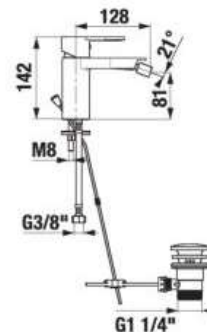

Číslo výrobku	Popis výrobku	Cena
H3411V10041111	bidetová stojančeková páková batéria s automatickou výpustou	114,13 €

Objednať zvlášť:	Cena
H3917100040001 umývadlový výpusť Click-Clack	20,20 €