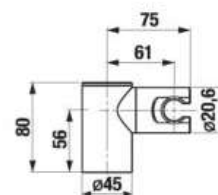

DRŽIAK RUČNEJ SPRCHY CUBITO-N S

Číslo výrobku	Popis výrobku	Cena
H3691X00045001	držiak ručnej sprchy, nastaviteľný	16,96 €