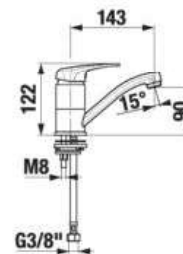

VODOVODNÉ BATÉRIE A SPRCHOVÉ PRÍSLUŠENSTVO /

DREZOVÁ BATÉRIA SO SPODNÝM VÝTOKOM DEEP BY JIKA S

Číslo výrobku	Popis výrobku	Cena
H3511U10042301	drezová stojančeková batéria so spodným výtokom, dĺžka 210 mm	77,37 €

DREZOVÁ BATÉRIA SO SPODNÝM VÝTOKOM DEEP BY JIKA S

Číslo výrobku	Popis výrobku	Cena
H3511U10042201	drezová stojančeková batéria so spodným výtokom, dĺžka 143 mm*	71,55 €

*do vypredania zásob

DREZOVÁ BATÉRIA S VYSOKÝM VÝTOKOM DEEP BY JIKA S

Číslo výrobku	Popis výrobku	Cena
H3511U10042601	drezová stojančeková batéria s vysokým výtokom	91,11 €

OSTATNÉ