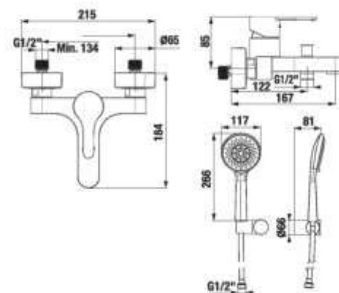

Číslo výrobku	Popis výrobku	Cena
H3211V70041311	vaňová nástenná páková batéria so sprchovou sadou (ručná sprcha Ø 130 mm, 4 funkcie, sprchová hadica 1,7 m)	224,48 €