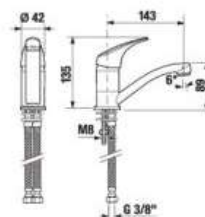

Číslo výrobku	Popis výrobku	Cena
H3511N10042201 SPECIAL line	drezová stojančeková batéria s otočným ramienkom 143 mm, chróm	30,22 €