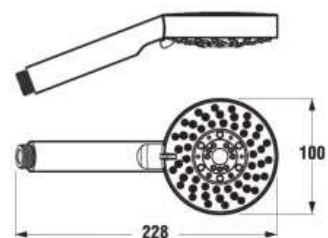

Číslo výrobku	Popis výrobku	Cena
H3617100040211	ručná sprcha 5 funkcií: normálna, masážna, masážna + normálna, perlivá + normálna	29,03 €