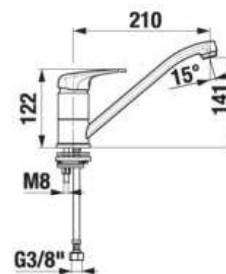

VODOVODNÉ BATÉRIE A SPRCHOVÉ PRÍSLUŠENSTVO /

DREZOVÁ BATÉRIA SO SPODNÝM VÝTOKOM DEEP BY JIKA S

Číslo výrobku	Popis výrobku	Cena
H3511U10042301	drezová stojančeková batéria so spodným výtokom, dĺžka 210 mm	77,37 €

DREZOVÁ BATÉRIA SO SPODNÝM VÝTOKOM DEEP BY JIKA S

Číslo výrobku	Popis výrobku	Cena
H3511U10042201	drezová stojančeková batéria so spodným výtokom, dĺžka 143 mm*	71,55 €

*do vypredania zásob

DREZOVÁ BATÉRIA S VYSOKÝM VÝTOKOM DEEP BY JIKA S

Číslo výrobku	Popis výrobku	Cena
H3511U10042601	drezová stojančeková batéria s vysokým výtokom	91,11 €

OSTATNÉ