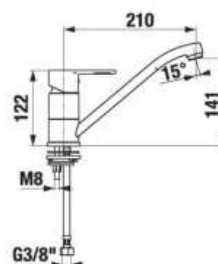

VODOVODNÉ BATÉRIE A SPRCHOVÉ PRÍSLUŠENSTVO /

DREZOVÁ STOJANČEKOVÁ BATÉRIA MIO-N S

Číslo výrobku	Popis výrobku	Cena
H3311V10042301	drezová stojančeková páková batéria so spodným výtokovým ramienkom, chróm	93,15 €

SPRCHOVÁ BATÉRIA BEZ SPRCHOVEJ SADY MIO-N S

Číslo výrobku	Popis výrobku	Cena
H3311V70044001	sprchová nástenná páková batéria bez sprchovej sady	136,90 €

Objednať zvlášť:	Cena
H3651X00043621 sprchová sada (ručná sprcha Ø 130 mm, 4 funkcie, držiak sprchy, sprchová hadica 1,7 m)	69,07 €
H3651X00043631 sprchová sada (ručná sprcha 130×130 mm, 4 funkcie, držiak sprchy, sprchová hadica 1,7 m)	69,07 €
H3651X00044721 sprchová sada (ručná sprcha Ø 130 mm, 4 funkcie, sprchová tyč, mydelník chróm, sprchová hadica 1,7 m)	95,15 €
H3651X00044731 sprchová sada (ručná sprcha 130×130 mm, 4 funkcie, sprchová tyč, mydelník chróm, sprchová hadica 1,7 m)	95,15 €

Kombinujte so sprchovým príslušenstvom Cubito-N.

SPRCHOVÁ BATÉRIA SO SPRCHOVOU SADOU MIO-N S

Číslo výrobku	Popis výrobku	Cena
H3311V70041311	sprchová nástenná páková batéria so sprchovou sadou (ručná sprcha Ø 130 mm, 4 funkcie, sprchová hadica 1,7 m)	182,73 €