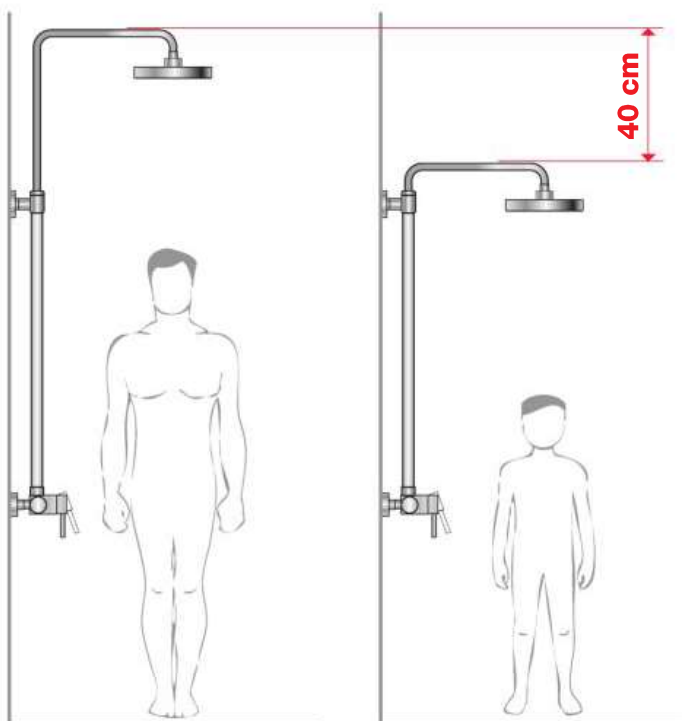

Teleskopický sprchový stĺp Mio-N

40 cm výškovo nastaviteľný

- hlavová sprcha Ø 200 mm, ABS
- výškovo nastaviteľná sprchová tyč v rozmedzí 40 cm
- pevný držiak sprchy integrovaný v tele batérie
- posuvný držiak sprchy na sprchovej tyči
- ručná sprcha Ø 130 mm so 4 funkciami
- sprchová hadica 1,7 m s Antitwist proti prekrúteniu