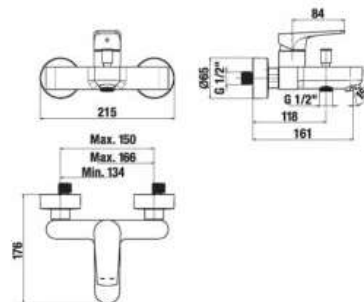

Číslo výrobku	Popis výrobku	Cena
H3211X70044001	vaňová nástenná páková batéria s upevnením bez sprchovej sady, chróm	125,75 €

Objednať zvlášť:	Cena	
H3651X00043621	sprchová sada (ručná sprcha Ø 130 mm, 4 funkcie, držiak sprchy, sprchová hadica 1,7 m)	69,07 €
H3651X00043631	sprchová sada (ručná sprcha 130×130 mm, 4 funkcie, držiak sprchy, sprchová hadica 1,7 m)	69,07 €
H3651X00044721	sprchová sada (ručná sprcha Ø 130 mm, 4 funkcie, sprchová tyč, mydelník chróm, sprchová hadica 1,7 m)	95,15 €
H3651X00044731	sprchová sada (ručná sprcha 130×130 mm, 4 funkcie, sprchová tyč, mydelník chróm, sprchová hadica 1,7 m)	95,15 €
H3641X00048111	mydelnička pre sprchovú tyč H3641X00043101, chróm	12,62 €