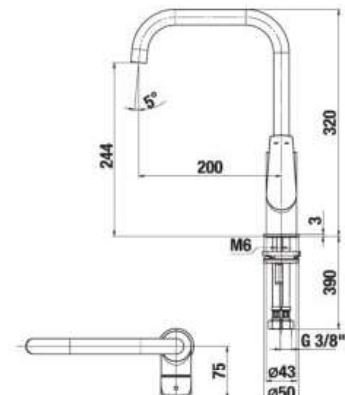

VODOVODNÉ BATÉRIE A SPRCHOVÉ PRÍSLUŠENSTVO /

UMÝVADLOVÁ BATÉRIA CUBITO-N S

Číslo výrobku	Popis výrobku	Cena
H3111X10041141	umývadlová stojančeková páková batéria so zátkou Click-Clack, nastaviteľný prúd, prietok 5 l/min, chróm	111,55 €
H3111X10041101	umývadlová stojančeková páková batéria bez výpuste, nastaviteľný prúd, prietok 5 l/min, chróm	88,34 €
Objednať zvlášť:		Cena
H3917100040001	umývadlový výpusť Click-Clack	20,20 €
H3747100040001	umývadlový sifón Mio 5/4"-32 mm, chróm, mosadz	41,22 €

UMÝVADLOVÁ BATÉRIA CUBITO-N „L“ S

Číslo výrobku	Popis výrobku	Cena
H3111X10041241	umývadlová stojančeková páková batéria so zátkou Click-Clack, nastaviteľný prúd, prietok 5 l/min, chróm	119,28 €
H3111X10041201	umývadlová stojančeková páková batéria bez výpuste, nastaviteľný prúd, prietok 5 l/min, chróm	98,84 €
Objednať zvlášť:		Cena
H3917100040001	umývadlový výpusť Click-Clack	20,20 €
H3747100040001	umývadlový sifón Mio 5/4"-32 mm, chróm, mosadz	41,22 €

UMÝVADLOVÁ BATÉRIA CUBITO-N „XL“ S

Číslo výrobku	Popis výrobku	Cena
H3111X80041101	umývadlová stojančeková páková batéria bez výpuste, nastaviteľný prúd, prietok 5 l/min, chróm	166,99 €
Objednať zvlášť:		Cena
H3917100040001	umývadlový výpusť Click-Clack	20,20 €
H3747100040001	umývadlový sifón Mio 5/4"-32 mm, chróm, mosadz	41,22 €

DREZOVÁ STOJANČEKOVÁ BATÉRIA CUBITO-N S

Číslo výrobku	Popis výrobku	Cena
H3511X10042601	drezová stojančeková páková batéria s otočným výtokovým ramienkom, chróm	102,26 €

Túto batériu je možné použiť aj pre umývadlové misy.