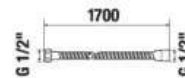

Číslo výrobku	Popis výrobku	Cena
H3621R00042701 SPECIAL line	sprchová hadica, 1,7 m, nerez	10,47 €