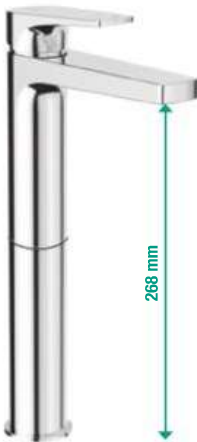

UMÝVADLOVÁ BATÉRIA CUBITO-N „XL“ S