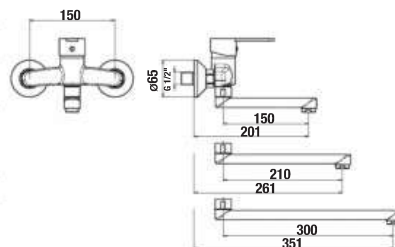

Číslo výrobku	Popis výrobku	Cena
H3111Z70042201	umývadlová nástenná páková batéria s ramienkom 150 mm, chróm	59,92 €
H3111Z70042301	umývadlová nástenná páková batéria s ramienkom 210 mm, chróm	59,92 €
H3111Z70042401	umývadlová nástenná páková batéria s ramienkom 300 mm, chróm	62,06 €

Objednať zvlášť:	Cena
H3747100040001 umývadlový sifón, 5/4"-32 mm, chróm, mosadz	41,22 €
H3917100040001 umývadlový výpusť Click-Clack	20,20 €

DREZOVÁ BATÉRIA LYRA SMART

Číslo výrobku	Popis výrobku	Cena
H3511Z10042201	drezová stojančeková batéria s otočným ramienkom 143 mm, chróm	44,94 €