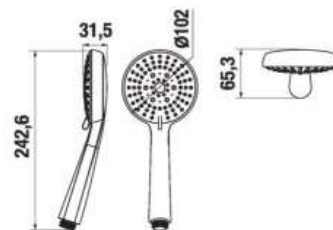

Číslo výrobku	Popis výrobku	Cena
H3651R00043731 SPECIAL line	sprchová sada (ručná sprcha Ø 100mm, 3 funkcie, sprchová tyč, sprchová hadica 1,7 m kovová)	53,88 €

Objednat zvlášť:	Cena	
H3641X00048111	mydelnička pre sprchovú tyč H3641X00043101, chróm	12,62 €