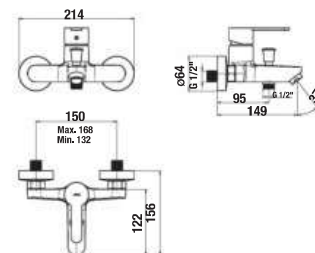

VODOVODNÉ BATÉRIE A SPRCHOVÉ PRÍSLUŠENSTVO /

SPRCHOVÁ BATÉRIA BEZ SPRCHOVEJ SÚPRAVY LYRA SMART

Číslo výrobku	Popis výrobku	Cena
H3311Z70044001	sprchová páková batéria bez sprchovej súpravy, chróm	57,78 €

Objednať zvlášť:	Cena	
H3651R00043611	sprchová súprava (ručná sprcha $\varnothing$ 100 mm, 3 funkcie, držiak ručnej sprchy, sprchová hadica 1,7 m, kovová)	37,21 €
H3651R00043731	sprchová súprava (ručná sprcha $\varnothing$ 100 mm, 3 funkcie, sprchová tyč, sprchová hadica 1,7 m kovová)	53,88 €

SPRCHOVÁ PODOMIETKOVÁ BATÉRIA LYRA SMART

Číslo výrobku	Popis výrobku	Cena
H3311Z60040001	sprchová páková podomietková batéria, chróm	57,78 €

Objednať zvlášť:	Cena	
H3651R00043611	sprchová súprava (ručná sprcha $\varnothing$ 100 mm, 3 funkcie, držiak ručnej sprchy, sprchová hadica 1,7 m, kovová)	37,21 €
H3651R00043731	sprchová súprava (ručná sprcha $\varnothing$ 100 mm, 3 funkcie, sprchová tyč, sprchová hadica 1,7 m kovová)	53,88 €

VAŇOVÁ BATÉRIA BEZ SPRCHOVEJ SÚPRAVY LYRA SMART

Číslo výrobku	Popis výrobku	Cena
H3211Z70044001	vaňová páková batéria bez sprchovej súpravy, chróm	66,34 €

Objednať zvlášť:	Cena	
H3651R00043611	sprchová súprava (ručná sprcha $\varnothing$ 100 mm, 3 funkcie, držiak ručnej sprchy, sprchová hadica 1,7 m, kovová)	37,21 €
H3651R00043731	sprchová súprava (ručná sprcha $\varnothing$ 100 mm, 3 funkcie, sprchová tyč, sprchová hadica 1,7 m kovová)	53,88 €

VAŇOVÁ PODOMIETKOVÁ BATÉRIA LYRA SMART

Číslo výrobku	Popis výrobku	Cena
H3211Z60040001	vaňová - sprchová páková podomietková batéria s prepínačom, chróm	73,83 €