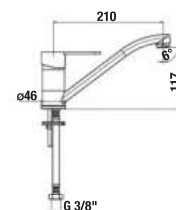

VODOVODNÉ BATÉRIE A SPRCHOVÉ PRÍSLUŠENSTVO /

Lyra Smart

Výhody

- keramické kartuše, $\varnothing$ 35 mm
- perlátory sú vyrobené zo špeciálneho materiálu proti usadzovaniu vodného kameňa
- prepínače majú klapku proti spätnému nasatiu znečistenej vody
- široký sortiment sprchového príslušenstva

perlátor Neoperl skrytý – prietok 5 l/min

u umývadlových a drezových batérií možnosť voľby perlátora s rôznym prietokom

UMÝVADLOVÁ BATÉRIA LYRA SMART

Číslo výrobku	Popis výrobku	Cena
H3111Z10041101	umývadlová stojančeková páková batéria bez výpuste, prietok 5 l/min, chróm	57,78 €
H3111Z10041111	umývadlová stojančeková páková batéria s kovovou výpustou, prietok 5 l/min, chróm	66,34 €

Objednať zvlášť:	Cena
H3747100040001 umývadlový sifón, 5/4"-32 mm, chróm, mosadz	41,22 €
H3917100040001 umývadlový výpusť Click-Clack	20,20 €

UMÝVADLOVÁ NÁSTENNÁ BATÉRIA LYRA SMART

Číslo výrobku	Popis výrobku	Cena
H3111Z70042201	umývadlová nástenná páková batéria s ramienkom 150 mm, chróm	59,92 €
H3111Z70042301	umývadlová nástenná páková batéria s ramienkom 210 mm, chróm	59,92 €
H3111Z70042401	umývadlová nástenná páková batéria s ramienkom 300 mm, chróm	62,06 €

Objednať zvlášť:	Cena
H3747100040001 umývadlový sifón, 5/4"-32 mm, chróm, mosadz	41,22 €
H3917100040001 umývadlový výpusť Click-Clack	20,20 €

DREZOVÁ BATÉRIA LYRA SMART

Číslo výrobku	Popis výrobku	Cena
H3511Z10042201	drezová stojančeková batéria s otočným ramienkom 143 mm, chróm	44,94 €

DREZOVÁ BATÉRIA LYRA SMART

Číslo výrobku	Popis výrobku	Cena
H3511Z10042301	drezová stojančeková batéria s otočným ramienkom 210 mm, chróm	44,94 €