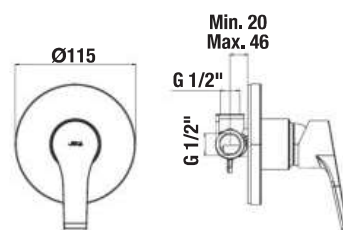

SPRCHOVÁ PODOMIETKOVÁ BATÉRIA BEZ SPRCHOVEJ SADY CUBE S

Číslo výrobku	Popis výrobku	Cena
H3311W60040001	sprchová páková podomietková batéria, chróm	62,06 €
Objednať zvlášť:		Cena
H3651X00043621	sprchová sada (ručná sprcha $\varnothing$ 130 mm, 4 funkcie, držiak sprchy, sprchová hadica 1,7 m)	69,07 €
H3651X00043631	sprchová sada (ručná sprcha 130×130 mm, 4 funkcie, držiak sprchy, sprchová hadica 1,7 m)	69,07 €
H3651X00044721	sprchová sada (ručná sprcha $\varnothing$ 130 mm, 4 funkcie, sprchová tyč, mydelník chróm, sprchová hadica 1,7 m)	95,15 €
H3651X00044731	sprchová sada (ručná sprcha 130×130 mm, 4 funkcie, sprchová tyč, mydelník chróm, sprchová hadica 1,7 m)	95,15 €