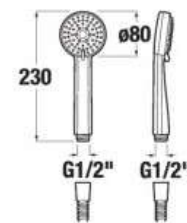

### RUČNÁ SPRCHA RIO

Číslo výrobku	Popis výrobku	Cena
H3611R20043311 <small>SPECIAL line</small>	ručná sprcha, Ø 80 mm, 3 funkcie	12,13 €