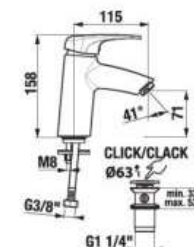

Číslo výrobku	Popis výrobku	Cena
H3111U80041201	umývadlová stojančeková batéria bez automatickej výpuste, vysoká verzia, výtok 115 mm, prietok 5,7 l/min	79,76 €
H3111U80041291	umývadlová stojančeková batéria bez automatickej výpuste, lekárska páka, vysoká verzia, výtok 115 mm, prietok 5,7 l/min	84,78 €
H3111U80041241	umývadlová stojančeková batéria s Click-clack výpustou, vysoká verzia, výtok 115 mm, prietok 5,7 l/min	93,26 €

Objednať zvlášť:	Cena
H3917100040001 umývadlový výpusť Click-Clack	20,20 €

Odporúčame kombinovať so sífonom a rohovým ventilom Mio, viď, str 60.