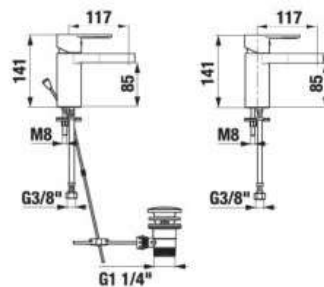

VODOVODNÉ BATÉRIE A SPRCHOVÉ PRÍSLUŠENSTVO /

MIO-N

Výhody

- predĺžená záruka 5 rokov
- kvalitné keramické kartuše Ø 40 mm
- prstom nastaviteľný smer prúdu vody u umývadlových batérií
- perlátory sú vyrobené zo špeciálneho materiálu proti usadzovaniu vodného kameňa
- nástenné vaňové a sprchové batérie obsahujú spätnú klapku proti nasatiu znečistenej vody do pitnej
- kvalitné certifikované pripájacie nerez hadice
- sprchový stĺp s výškovo nastaviteľnou hlavovou sprchou a 2 držiaky ručnej sprchy (pevný v tele batérie a posuvný na tyči)
- kompletná montáž včítane 100% testovania každej batérie v Znojme
- široký sortiment sprchového príslušenstva

prstom nastaviteľný prúd vody u umývadlových batérií

u umývadlových a drezových batérií možnosť voľby perlátora s rôznym prietokom

UMÝVADLOVÁ BATÉRIA MIO-N S

Číslo výrobku	Popis výrobku	Cena
H3111V10041141	umývadlová stojančeková páková batéria s Click-Clack výpustou, prietok 5,7 l/min	114,08 €
H3111V10041111	umývadlová stojančeková páková batéria s automatickou výpustou, prietok 5,7 l/min	114,08 €
H3111V10041101	umývadlová stojančeková páková batéria bez výpuste, prietok 5,7 l/min	104,91 €

Objednať zvlášť:	Cena
H3917100040001 umývadlová výpust Click-Clack	20,20 €

UMÝVADLOVÁ BATÉRIA MIO-N S

Číslo výrobku	Popis výrobku	Cena
H3111V80041201	umývadlová stojančeková páková batéria pre umývadlové misy bez výpuste, prietok 5,7 l/min	173,70 €

Objednať zvlášť:	Cena
H3917100040001 umývadlový výpust Click-Clack	20,20 €

ODPORUČAME OBJEDNAŤ ZVLÁŠŤ

Číslo výrobku	Popis výrobku	Cena
H8903490000001	inštalácia súprava pre umývadlá	2,11 €
H3747100040001	umývadlový sifón 5/4" – 32 mm, chróm, mosadz	41,22 €