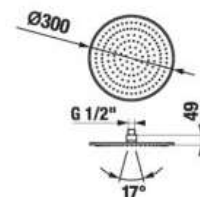

Číslo výrobku	Popis výrobku	Cena
H3671X10042301	hlavová sprcha Ø 300 mm, leštená nerez	160,29 €