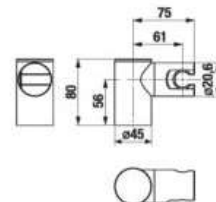

Číslo výrobku	Popis výrobku	Cena
H3651R00043731 SPECIAL line	sprchová sada (ručná sprcha Ø 100mm, 3 funkcie, sprchová tyč, sprchová hadica 1,7 m kovová)	53,88 €

Objednat zvlášť:	Cena	
H3641X00048111	mydelnička pre sprchovú tyč H3641X00043101, chróm	12,62 €