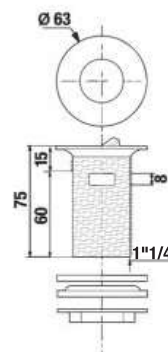

VODOVODNÉ BATÉRIE A SPRCHOVÉ PRÍSLUŠENSTVO /

ODPORÚČAME SPRCHOVÉ SADY RIO

Číslo výrobku	Popis výrobku	Cena
H3651R00043611 SPECIAL line	sprchová sada (ručná sprcha Ø 100mm, 3 funkcie, držiak ručnej sprchy, sprchová hadica 1,7 m, kovová)	37,21 €

Číslo výrobku	Popis výrobku	Cena
H3651R00043731 SPECIAL line	sprchová sada (ručná sprcha Ø 100mm, 3 funkcie, sprchová tyč, sprchová hadica 1,7 m kovová)	53,88 €

Objednat zvlášť:	Cena	
H3641X00048111	mydelnička pre sprchovú tyč H3641X00043101, chróm	12,62 €

UMÝVADLOVÁ VÝPUSŤ RIO

Číslo výrobku	Popis výrobku	Cena
H3701890041031 SPECIAL line	umývadlová výpusť s rotačnou zátkou, antivandal, 5/4" - 75 mm	18,10 €

BIDETOVACIA SADA RIO

Číslo výrobku	Popis výrobku	Cena
H3651R00041121 SPECIAL line	bidetovacia sada (ručná sprška so stop ventilom, kovová sprchová hadica 1,2m, držiak ručnej sprchy, pevný)	22,03 €

Kombinujte s podmietskou batériou.