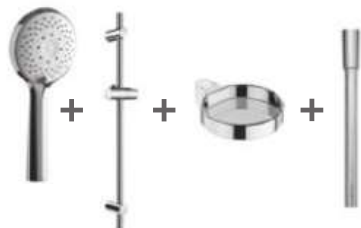

Číslo výrobku	Popis výrobku	Cena
H3651X00044721	sprchová sada (ručná sprcha $\varnothing$ 130 mm, 4 funkcie, sprchová tyč, Mydlovnička chróm, sprchová hadica 1,7 m)	95,15 €