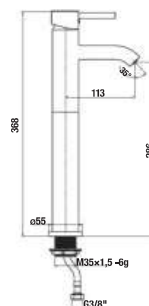

Číslo výrobku	Popis výrobku	Cena
H3112F80041201	umývadlová stojančeková páková batéria pre umývadlové misy bez výpuste, prietok 5 l/min, chróm	86,67 €

Objednať zvlášť:	Cena
H3747100040001 umývadlový sifón, 5/4"–32 mm, chróm, mosadz	41,22 €
H3917100040001 umývadlový výpust Click-Clack	20,20 €