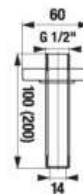

Číslo výrobku	Popis výrobku	Cena
H3661X00040021	sprchové rameno, stropné, 200 mm	42,96 €