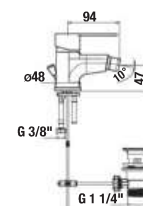

Číslo výrobku	Popis výrobku	Cena
H3411Z10041171	bidetová stojančeková batéria s plastovou výpustou, chróm	66,34 €