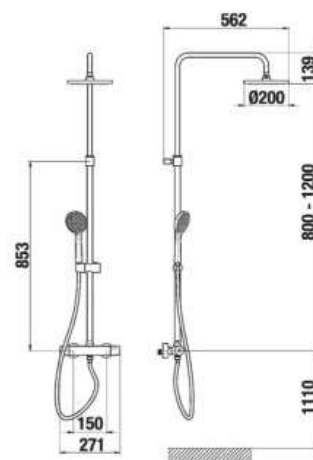

Číslo výrobku	Popis výrobku	Cena
H3337170045711	sprchový termostatický stĺp (sprchová batéria, hlavová sprcha Ø 200 mm, ručná sprcha Ø 100 mm, 3 funkcie, sprchová hadica 1,7 m)	412,02 €