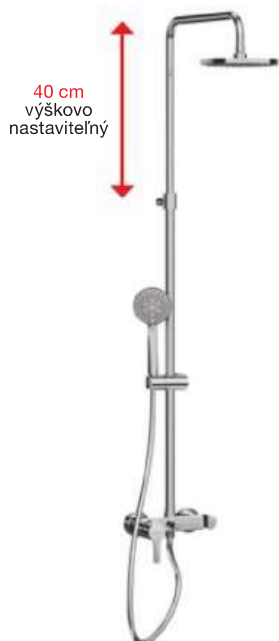

VODOVODNÉ BATÉRIE A SPRCHOVÉ PRÍSLUŠENSTVO /

SPRCHOVÝ STĹP MIO-N S