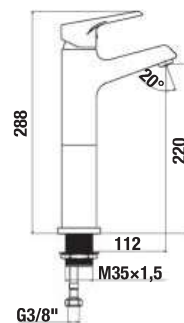

Číslo výrobku	Popis výrobku	Cena
H3111W80041201	umývadlová stojančeková páková batéria pre umývadlové misy bez výpuste, prietok 5 l/min, chróm	78,11 €

Objednať zvlášť:	Cena
H3747100040001 umývadlový sifón, 5/4"–32 mm, chróm, mosadz	41,22 €
H3917100040001 umývadlový výpust Click-Clack	20,20 €