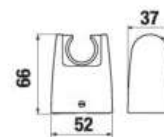

DRŽIAK RUČNEJ SPRCHY RIO

Číslo výrobku	Popis výrobku	Cena
H3691R00045001 SPECIAL line	držiak ručnej sprchy, polohovateľný, chróm	6,97 €