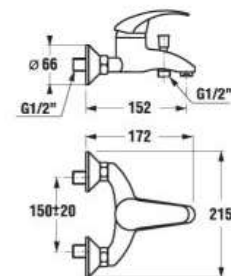

VODOVODNÉ BATÉRIE A SPRCHOVÉ PRÍSLUŠENSTVO /

DREZOVÁ BATÉRIA SO SPRŠKOU LYRA

Číslo výrobku	Popis výrobku	Cena
H3512710043001	drezová stojančeková páková batéria s výsuvnou sprškou, chróm	79,34 €

SPRCHOVÁ BATÉRIA BEZ SPRCHOVEJ SÚPRAVY LYRA

Číslo výrobku	Popis výrobku	Cena
H3312770040001	sprchová páková batéria bez sprchovej súpravy, chróm	54,18 €

Objednať zvlášť:	Cena
H3651R00043611 sprchová súprava (ručná sprcha Ø 100 mm, 3 funkcie, držiak ručnej sprchy, sprchová hadica 1,7 m, kovová)	37,21 €

H3651R00043731 sprchová súprava (ručná sprcha Ø 100 mm, 3 funkcie, sprchová tyč, sprchová hadica 1,7 m kovová)	53,88 €

SPRCHOVÁ PODOMIETKOVÁ BATÉRIA LYRA

Číslo výrobku	Popis výrobku	Cena
H3312760040001	sprchová páková podomietková batéria, chróm	45,77 €

Objednať zvlášť:	Cena
H3651R00043611 sprchová súprava (ručná sprcha Ø 100 mm, 3 funkcie, držiak ručnej sprchy, sprchová hadica 1,7 m, kovová)	37,21 €

H3651R00043731 sprchová súprava (ručná sprcha Ø 100 mm, 3 funkcie, sprchová tyč, sprchová hadica 1,7 m kovová)	53,88 €

VAŇOVÁ BATÉRIA BEZ SPRCHOVEJ SÚPRAVY LYRA

Číslo výrobku	Popis výrobku	Cena
H3212770040001	vaňová páková batéria bez sprchovej súpravy, chróm	66,81 €

Objednať zvlášť:	Cena
H3651R00043611 sprchová súprava (ručná sprcha Ø 100 mm, 3 funkcie, držiak ručnej sprchy, sprchová hadica 1,7 m, kovová)	37,21 €

H3651R00043731 sprchová súprava (ručná sprcha Ø 100 mm, 3 funkcie, sprchová tyč, sprchová hadica 1,7 m kovová)	53,88 €

BIDETOVÁ BATÉRIA LYRA

Číslo výrobku	Popis výrobku	Cena
H3412710040011	bidetová stojančeková páková batéria s automatickou zátkou, chróm	62,63 €

Odporúčame kombinovať so sprchovým príslušenstvom Rio.