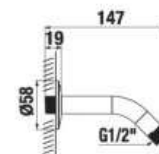

Číslo výrobku	Popis výrobku	Cena
H3661R00040041 SPECIAL line	sprchové rameno, chróm (objednať zvlášť)	15,70 €