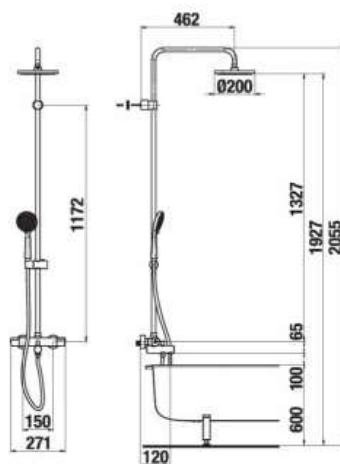

Číslo výrobku	Popis výrobku	Cena
H3237170045711	vaňový termostatický stĺp (vaňová batéria s prepínačom hlavová sprcha Ø 200 mm, ručná sprcha Ø 100 mm, 3 funkcie, sprchová hadica 1,7 m)	503,46 €