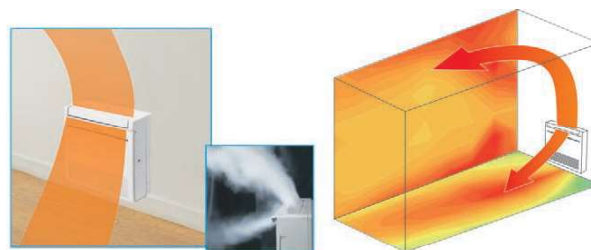

Optimálna distribúcia vzduchu

Komfortná teplota v miestnosti je dosahovaná pomocou optimálnej distribúcie vzduchu.

Vo vykurovacom režime je vzduch distribuovaný v dvoch smeroch. Teplý vzduch tak ostáva pri podlahe a Vaše nohy už nikdy nebudú skrehnuté.