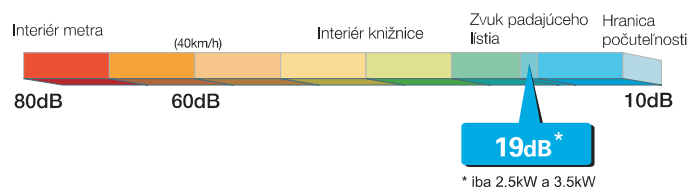

### Nízka hlučnosť

Vnútorne jednotky s výkonom 2,5kW a 3,5kW majú hlučnosť iba 19dB.

### Technológia Hyperheating

Jednotky z tejto rady dokážu efektívne vykurovať až do extrémne nízkych teplôt ako je -25°C. Jednotky s touto funkciou sú označené na konci VEHZ. *Viac na strane. 25*