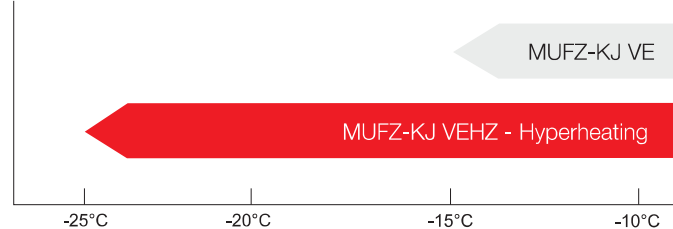

## Parapetné jednotky

### Nízka hlučnosť

Vnútorne jednotky s výkonom 2,5kW a 3,5kW majú hlučnosť iba 19dB.

### Technológia Hyperheating

Jednotky z tejto rady dokážu efektívne vykurovať až do extrémne nízkych teplôt ako je -25°C. Jednotky s touto funkciou sú označené na konci VEHZ. *Viac na strane. 25*