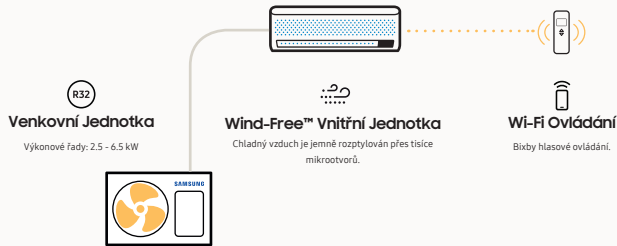

Krok 1

Krok 2

Krok 3

Jedinečné Samsung Řešení